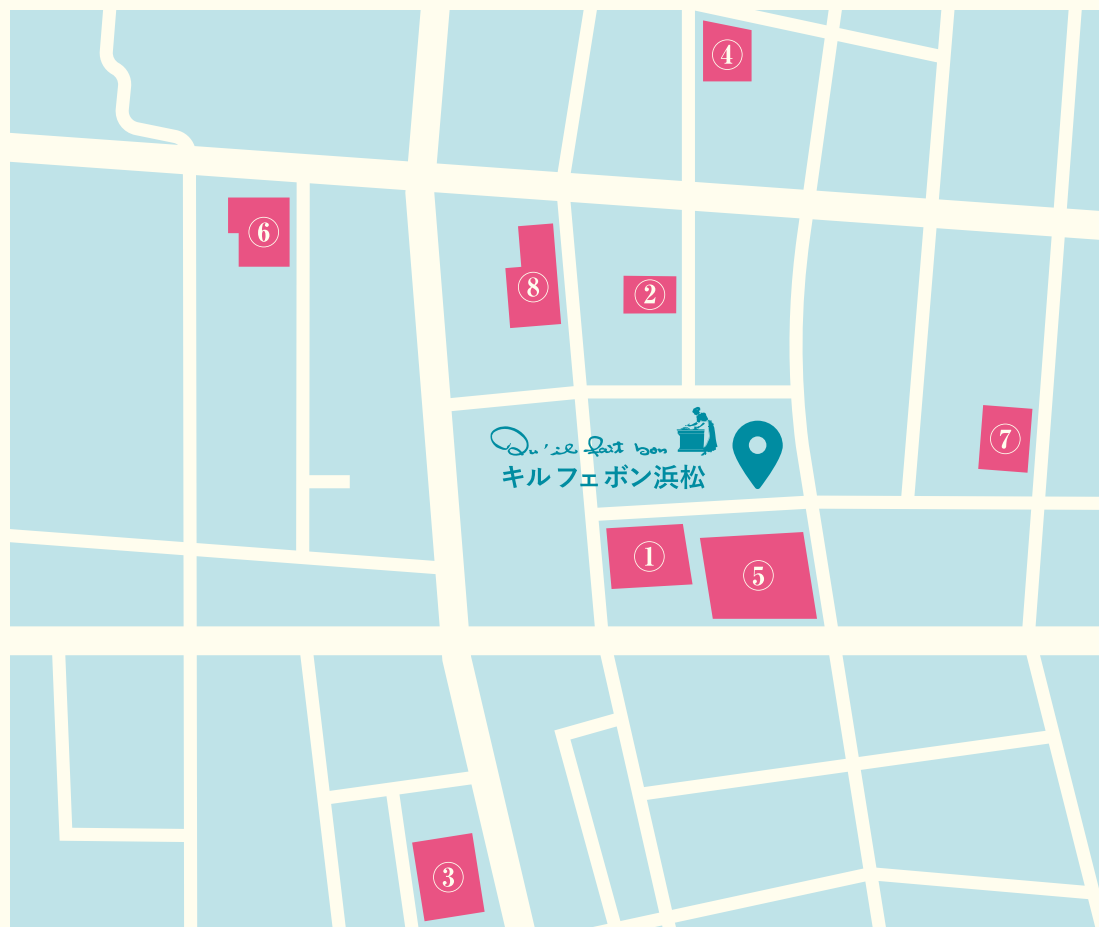

【 駐車場のご案内 】

平素は格別のご高配賜り厚く御礼申し上げます。

当店ではお買い上げ金額¥3,000以上で
下記駐車場の30分無料サービス券をお渡ししております。

お会計の際に駐車券をご提示ください。

ご利用いただける駐車場

- ①アルスパークینگ ②池町パーク ③大手門パーク ④尾張町パーク
⑤ビオラパークینگ(4~7階) ⑥浜松城パーク ⑦ジャンボパーク ⑧富士見パーク

※駐車料金については、ご利用駐車場にご確認いただきますようお願い申し上げます。

無断駐車・交差点および横断歩道付近での駐停車は近隣の方へのご迷惑となりますので
おやめくださいますようお願い申し上げます。何卒ご理解ご協力の程お願いいたします。